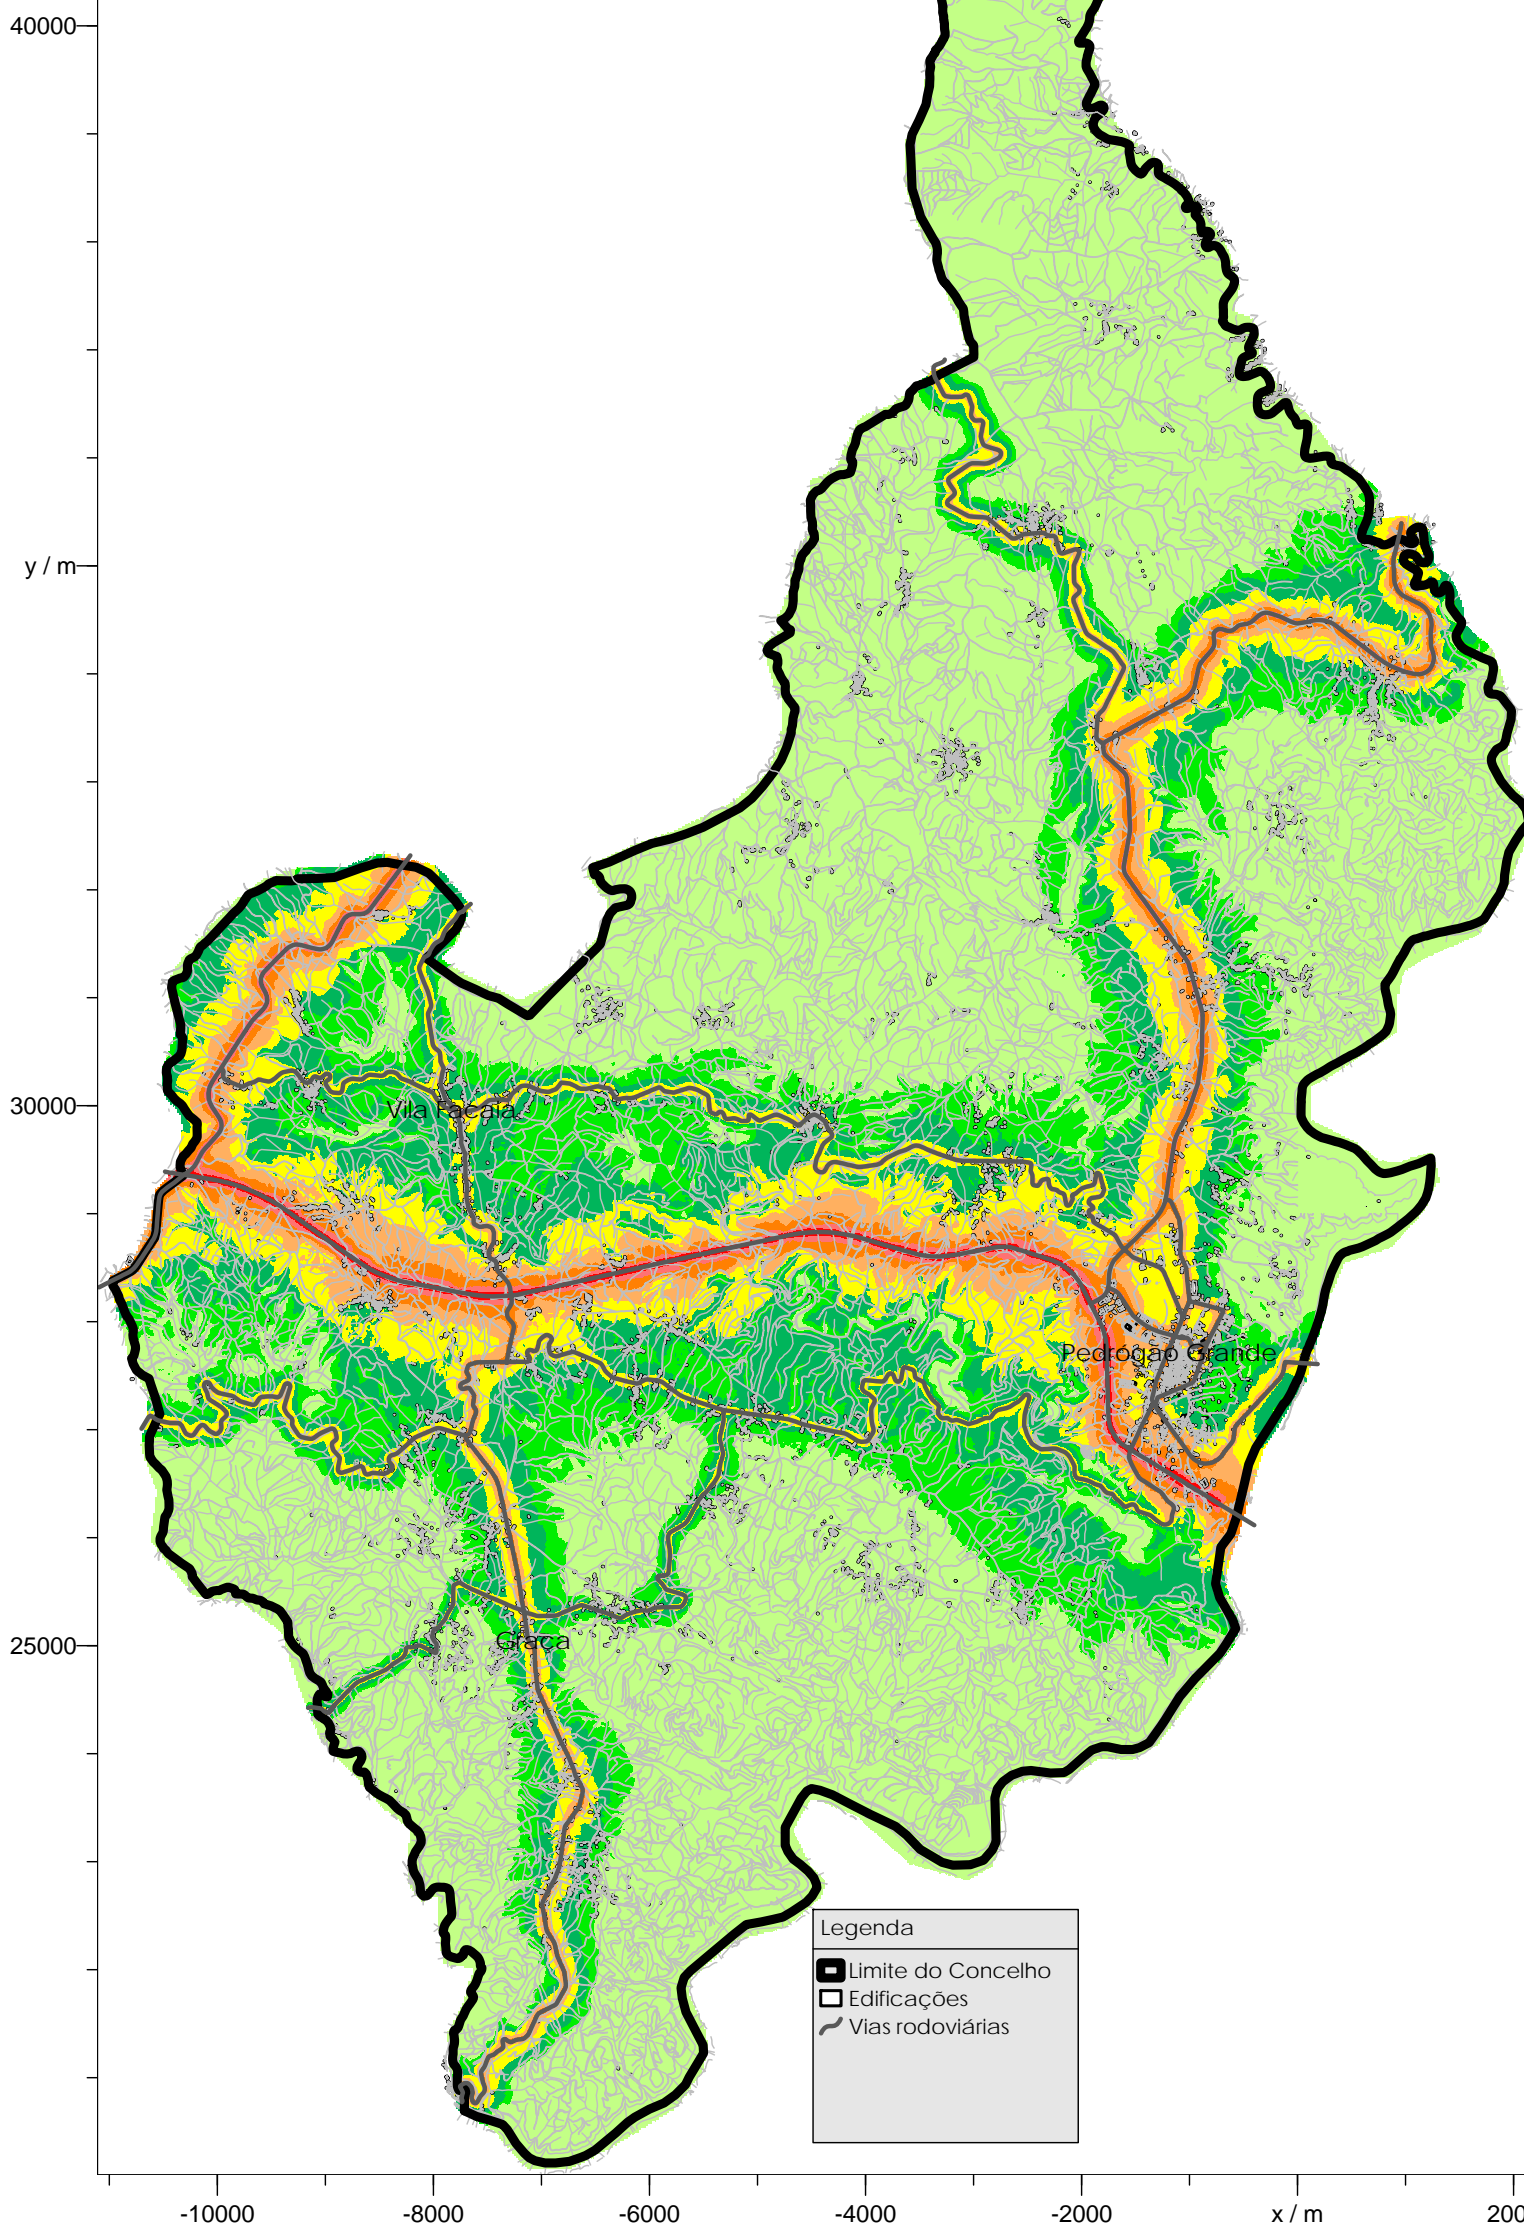

MAPA DE RUÍDO DO CONCELHO DE PEDROGÃO GRANDE

Indicador Lden - Ano 2008

lugar do plano

gestão do território e cultura

Grid Lden [Ano 2008, Rel. height 4.00m]

M 1: 70000

Requerente: Câmara Municipal Pedrogão Grande
 Desenhado: Nuno Pereira
 Aprovado: Eng. Augusto Lopes
 Estudo: Mapa de Ruído do Concelho de Pedrogão Grande - Ano 208

Indicador: Lden
 Edição: 1
 Escala: 1/70 000
 Data: 24/07/2008